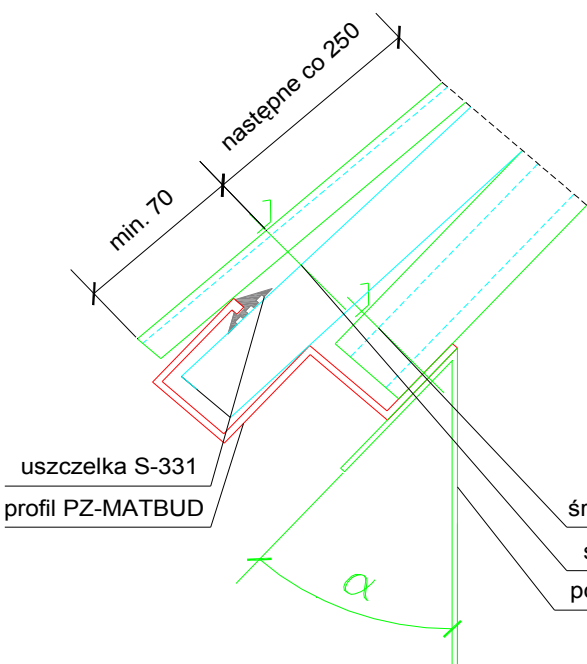

PASMO ŚWIETLNE MATBUD S-20

SZCZEGÓŁ A

wersja 1

śruba samogwintująca M4.5 kl.3.6
profil PG-091
uszczelka S-185
plyta PC 20 mm
profil PD-211

SZCZEGÓŁ B

SZCZEGÓŁ C