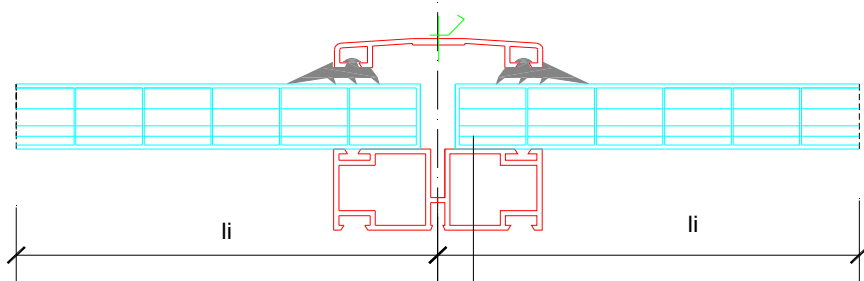

PASMO ŚWIETLNE MATBUD S-20

SZCZEGÓŁ A

wersja 1

śruba samogwintująca M4.5 kl.3.6
profil PG-091
uszczelka S-185
plyta PC 20 mm
profil PD-211

SZCZEGÓŁ B

SZCZEGÓŁ C